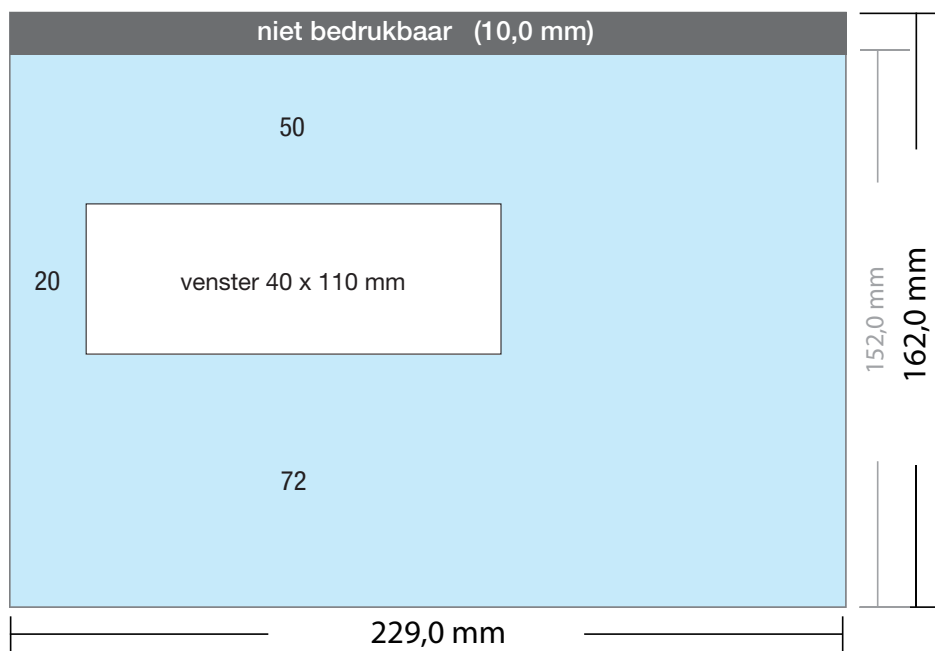

Enveloppen Biotop

C5 zonder venster 90 grams

C5	419.0010	162 x 229 mm	strip	zonder venster
C5	419.0009	162 x 229 mm	gom	zonder venster

DRUKOPTIES:

- ✓ 1-zijdig in 1 PMS kleur
- ✓ 1-zijdig in 2 PMS kleuren
- ✓ 1-zijdig in 3 PMS kleuren
- ✓ 1-zijdig in 4 PMS kleuren
- ✓ 1-zijdig full-color

LET OP:

- ✓ Bij vensterenveloppen geen beeld op het venster plaatsen.

- ✓ Bestandsformaat:
(incl. 2,0 mm afloop)
233 x 166 mm
- ✓ Eindformaat
229 x 162 mm

LET OP:

- ✓ Achtergrond kleuren,
foto's en tekeningen tot
aan de rand van het
bestandsformaat laten
doorlopen, inclusief afloop.

Enveloppen Biotop

C5 met venster links 90 grams

C5	428.0308	162 x 229 mm	strip	met venster links
C5	428.0309	162 x 229 mm	gom	met venster links

DRUKOPTIES:

- ✓ 1-zijdig in 1 PMS kleur
- ✓ 1-zijdig in 2 PMS kleuren
- ✓ 1-zijdig in 3 PMS kleuren
- ✓ 1-zijdig in 4 PMS kleuren
- ✓ 1-zijdig full-color