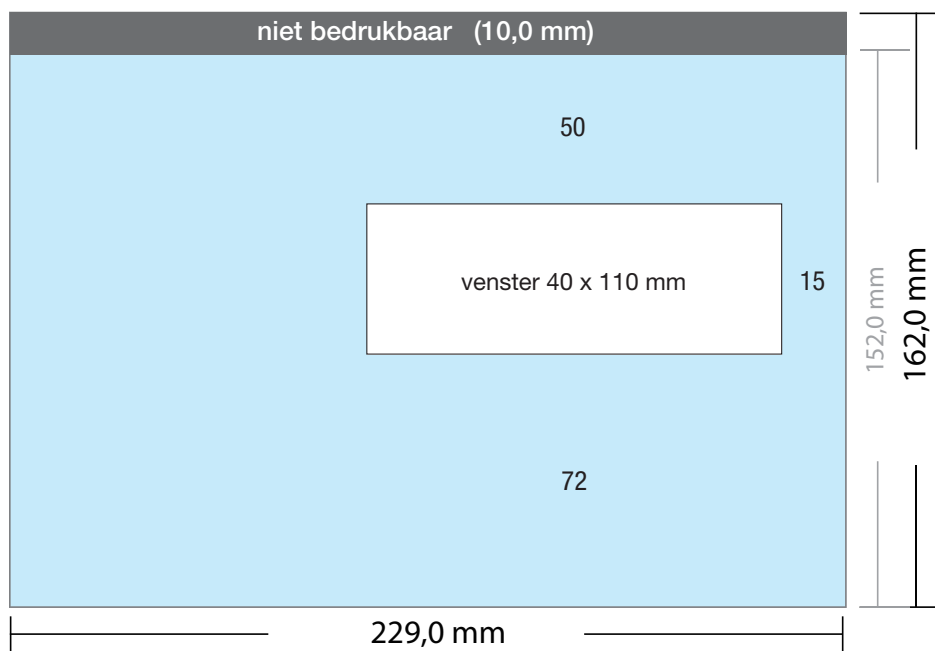

Enveloppen Biotop

C5 met venster links 90 grams

C5	428.0308	162 x 229 mm	strip	met venster links
C5	428.0309	162 x 229 mm	gom	met venster links

DRUKOPTIES:

- ✓ 1-zijdig in 1 PMS kleur
- ✓ 1-zijdig in 2 PMS kleuren
- ✓ 1-zijdig in 3 PMS kleuren
- ✓ 1-zijdig in 4 PMS kleuren
- ✓ 1-zijdig full-color

LET OP:

- ✓ Bij vensterenveloppen geen beeld op het venster plaatsen.

- ✓ Bestandsformaat:
(incl. 2,0 mm afloop)
233 x 166 mm
- ✓ Eindformaat
229 x 162 mm

LET OP:

- ✓ Achtergrond kleuren,
foto's en tekeningen tot
aan de rand van het
bestandsformaat laten
doorlopen, inclusief afloop.

Enveloppen Biotop

C5 met venster rechts 90 grams

C5	428.0108	162 x 229 mm	strip	met venster rechts
C5	428.0109	162 x 229 mm	gom	met venster rechts

DRUKOPTIES:

- ✓ 1-zijdig in 1 PMS kleur
- ✓ 1-zijdig in 2 PMS kleuren
- ✓ 1-zijdig in 3 PMS kleuren
- ✓ 1-zijdig in 4 PMS kleuren
- ✓ 1-zijdig full-color