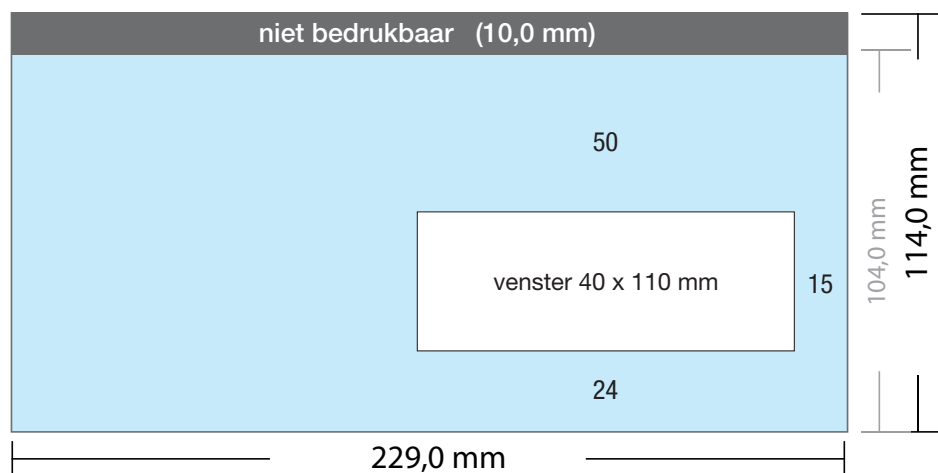

C 5/6 met venster links 90 grams

- ✓ Bestandsformaat:
(incl. 2,0 mm afloop)
118 x 233 mm
- ✓ Eindformaat
114 x 229 mm

C 5/6 426.0509 114 x 229 mm gom met venster links

DRUKOPTIES:

- ✓ 1-zijdig in 1 PMS kleur
- ✓ 1-zijdig in 2 PMS kleuren
- ✓ 1-zijdig in 3 PMS kleuren
- ✓ 1-zijdig in 4 PMS kleuren
- ✓ 1-zijdig full-color

LET OP:

- ✓ Bij vensterenveloppen geen beeld op het venster plaatsen.

LET OP:

- ✓ Achtergrond kleuren, foto's en tekeningen tot aan de rand van het bestandsformaat laten doorlopen, inclusief afloop.

Enveloppen Biotop

C 5/6 met venster rechts 90 grams

- ✓ Bestandsformaat:
(incl. 2,0 mm afloop)
118 x 233 mm
- ✓ Eindformaat
114 x 229 mm

C 5/6 426.0309 114 x 229 mm gom met venster rechts

DRUKOPTIES:

- ✓ 1-zijdig in 1 PMS kleur
- ✓ 1-zijdig in 2 PMS kleuren
- ✓ 1-zijdig in 3 PMS kleuren
- ✓ 1-zijdig in 4 PMS kleuren
- ✓ 1-zijdig full-color