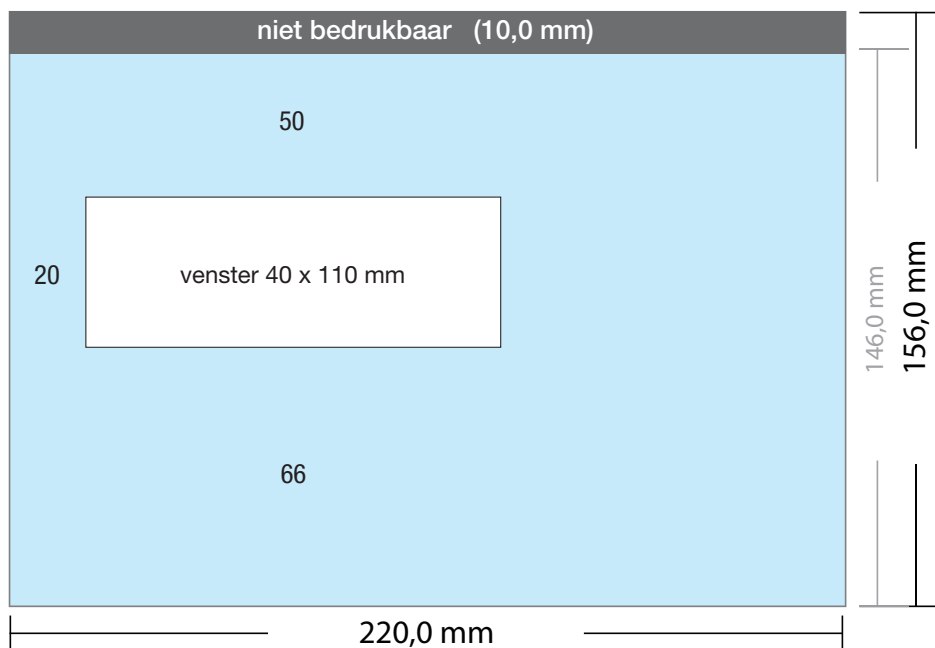

Enveloppen Biotop

EA5 met venster links 90 grams

EA5	427.0308	156 x 220 mm	strip	met venster links
EA5	427.0309	156 x 220 mm	gom	met venster links

DRUKOPTIES:

- ✓ 1-zijdig in 1 PMS kleur
- ✓ 1-zijdig in 2 PMS kleuren
- ✓ 1-zijdig in 3 PMS kleuren
- ✓ 1-zijdig in 4 PMS kleuren
- ✓ 1-zijdig full-color

LET OP:

- ✓ Bij vensterenveloppen geen beeld op het venster plaatsen.

- ✓ Bestandsformaat:
  (incl. 2,0 mm afloop)
  224 x 160 mm
- ✓ Eindformaat
  220 x 156 mm

LET OP:

- ✓ Achtergrond kleuren,
  foto's en tekeningen tot
  aan de rand van het
  bestandsformaat laten
  doorlopen, inclusief afloop.