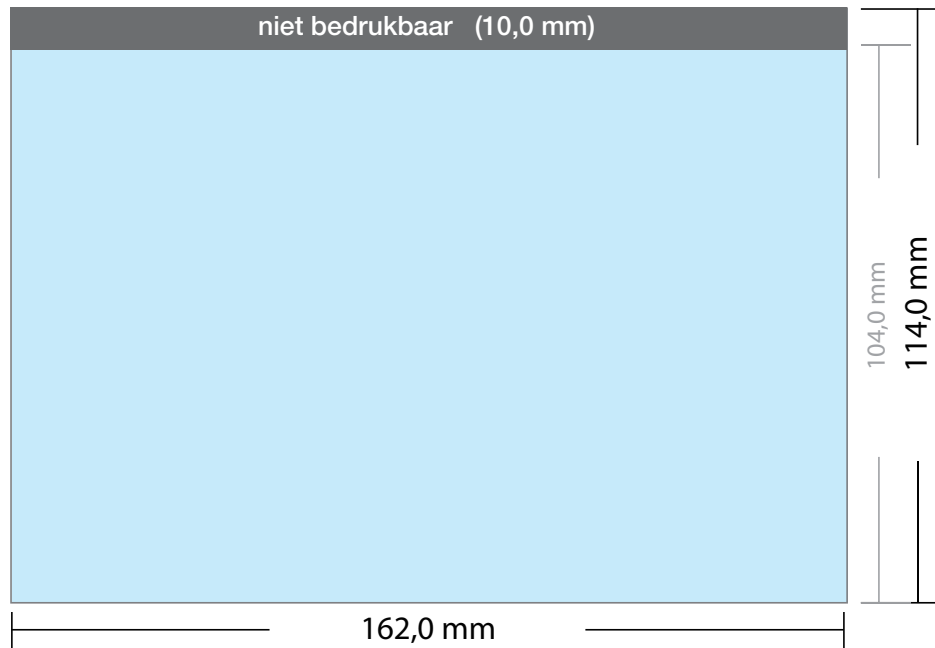

Enveloppen Biotop

C6 zonder venster 90 grams

C 6 **414.0009** 114 x 162 mm gom zonder venster

DRUKOPTIES:

- ✓ 1-zijdig in 1 PMS kleur
- ✓ 1-zijdig in 2 PMS kleuren
- ✓ 1-zijdig in 3 PMS kleuren
- ✓ 1-zijdig in 4 PMS kleuren
- ✓ 1-zijdig full-color

LET OP:

- ✓ Bij venstrenveloppen geen beeld op het venster plaatsen.

- ✓ Bestandsformaat:
(incl. 2,0 mm afloop)
118 x 166 mm
- ✓ Eindformaat
114 x 162 mm

LET OP:

- ✓ Achtergrond kleuren, foto's en tekeningen tot aan de rand van het bestandsformaat laten doorlopen, inclusief afloop.

Enveloppen Biotop

C 5/6 zonder venster 90 grams

- ✓ Bestandsformaat:
(incl. 2,0 mm afloop)
118 x 233 mm
- ✓ Eindformaat
114 x 229 mm

C 5/6 415.0109 114 x 229 mm gom zonder venster

DRUKOPTIES:

- ✓ 1-zijdig in 1 PMS kleur
- ✓ 1-zijdig in 2 PMS kleuren
- ✓ 1-zijdig in 3 PMS kleuren
- ✓ 1-zijdig in 4 PMS kleuren
- ✓ 1-zijdig full-color

C 5/6 met venster links 90 grams

- ✓ Bestandsformaat:
(incl. 2,0 mm afloop)
118 x 233 mm
- ✓ Eindformaat
114 x 229 mm

C 5/6 426.0509 114 x 229 mm gom met venster links

DRUKOPTIES:

- ✓ 1-zijdig in 1 PMS kleur
- ✓ 1-zijdig in 2 PMS kleuren
- ✓ 1-zijdig in 3 PMS kleuren
- ✓ 1-zijdig in 4 PMS kleuren
- ✓ 1-zijdig full-color