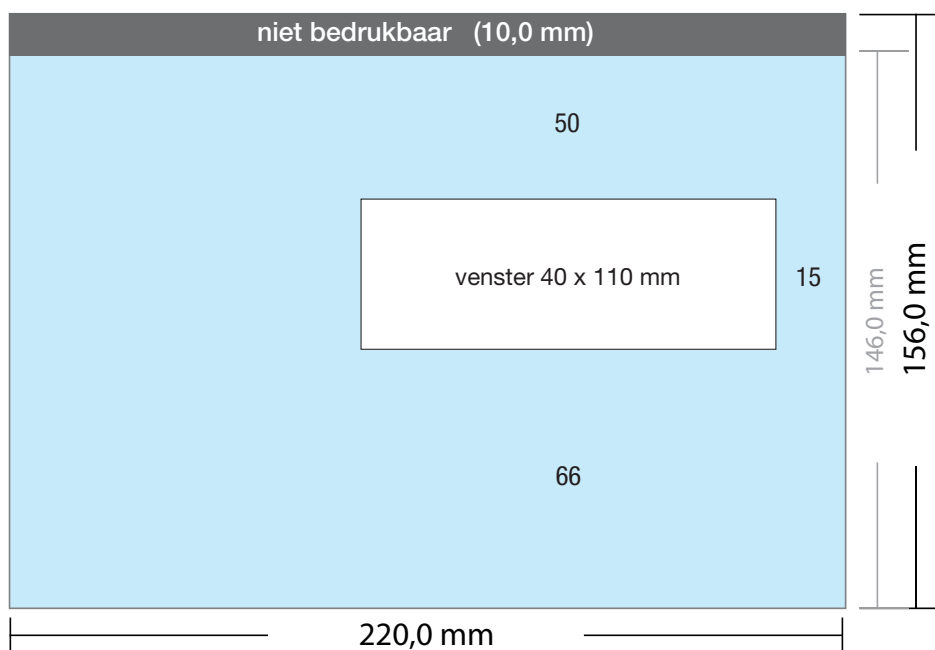

Enveloppen Biotop

EA5 met venster links 90 grams

EA5	427.0308	156 x 220 mm	strip	met venster links
EA5	427.0309	156 x 220 mm	gom	met venster links

DRUKOPTIES:

- ✓ 1-zijdig in 1 PMS kleur
- ✓ 1-zijdig in 2 PMS kleuren
- ✓ 1-zijdig in 3 PMS kleuren
- ✓ 1-zijdig in 4 PMS kleuren
- ✓ 1-zijdig full-color

LET OP:

- ✓ Bij vensterenveloppen geen beeld op het venster plaatsen.

- ✓ Bestandsformaat:
(incl. 2,0 mm afloop)
224 x 160 mm
- ✓ Eindformaat
220 x 156 mm

LET OP:

- ✓ Achtergrond kleuren,
foto's en tekeningen tot
aan de rand van het
bestandsformaat laten
doorlopen, inclusief afloop.

Enveloppen Biotop

EA5 met venster rechts 90 grams

EA5	427.0108	156 x 220 mm	strip	met venster rechts
EA5	427.0109	156 x 220 mm	gom	met venster rechts

DRUKOPTIES:

- ✓ 1-zijdig in 1 PMS kleur
- ✓ 1-zijdig in 2 PMS kleuren
- ✓ 1-zijdig in 3 PMS kleuren
- ✓ 1-zijdig in 4 PMS kleuren
- ✓ 1-zijdig full-color