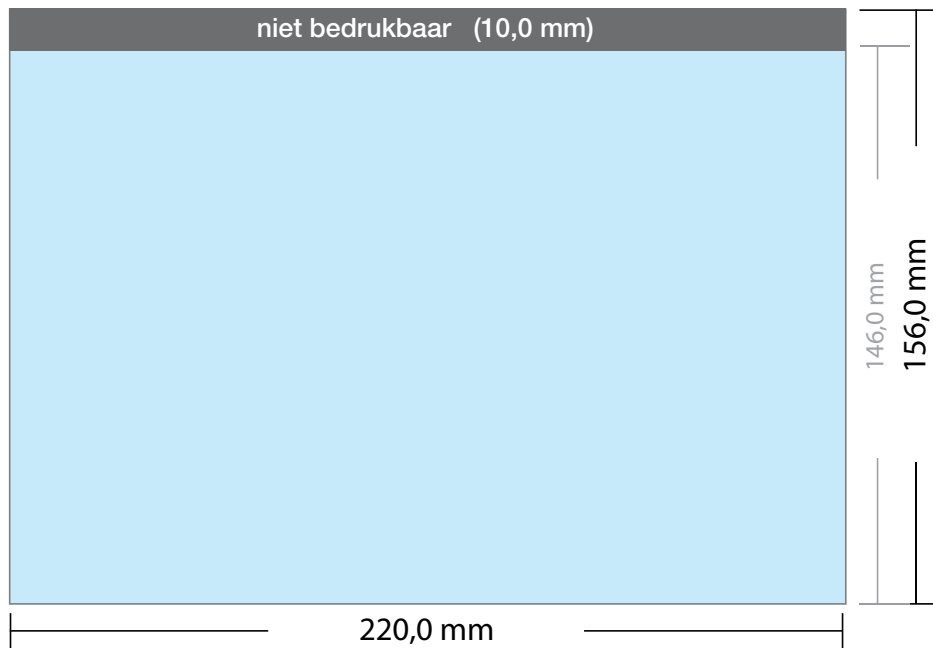

Enveloppen Biotop

EA5 zonder venster 90 grams

EA5	418.0008	156 x 220 mm	strip	zonder venster
EA5	418.0009	156 x 220 mm	gom	zonder venster

DRUKOPTIES:

- ✓ 1-zijdig in 1 PMS kleur
- ✓ 1-zijdig in 2 PMS kleuren
- ✓ 1-zijdig in 3 PMS kleuren
- ✓ 1-zijdig in 4 PMS kleuren
- ✓ 1-zijdig full-color

LET OP:

- ✓ Bij vensterenveloppen geen beeld op het venster plaatsen.

- ✓ Bestandsformaat:
  (incl. 2,0 mm afloop)
  224 x 160 mm
- ✓ Eindformaat
  220 x 156 mm

LET OP:

- ✓ Achtergrond kleuren,
  foto's en tekeningen tot
  aan de rand van het
  bestandsformaat laten
  doorlopen, inclusief afloop.