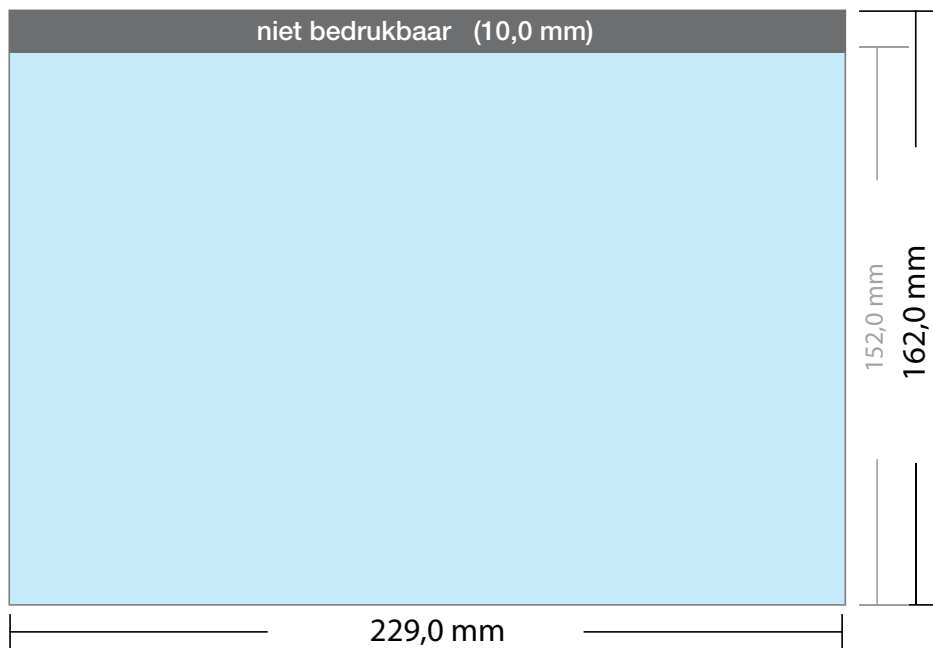

LET OP:

- ✓ Bij vensterenveloppen geen beeld op het venster plaatsen.

- ✓ Bestandsformaat:
(incl. 2,0 mm afloop)
224 x 160 mm
- ✓ Eindformaat
220 x 156 mm

LET OP:

- ✓ Achtergrond kleuren,
foto's en tekeningen tot
aan de rand van het
bestandsformaat laten
doorlopen, inclusief afloop.

Enveloppen Biotop

C5 zonder venster 90 grams

C5	419.0010	162 x 229 mm	strip	zonder venster
C5	419.0009	162 x 229 mm	gom	zonder venster

DRUKOPTIES:

- ✓ 1-zijdig in 1 PMS kleur
- ✓ 1-zijdig in 2 PMS kleuren
- ✓ 1-zijdig in 3 PMS kleuren
- ✓ 1-zijdig in 4 PMS kleuren
- ✓ 1-zijdig full-color